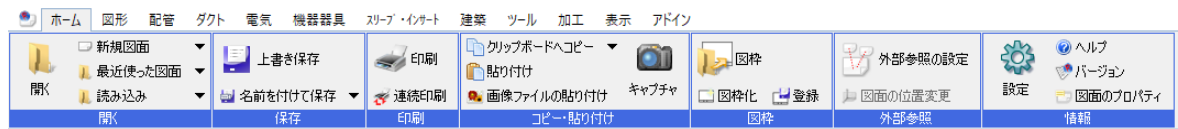

Q リボンに「ホーム」と「ツール」タブしかない

A RebroViewerが起動しています

RebroViewer(レブロビューア)は、レプロ図面の閲覧、印刷ができる無償ビューアです。

- 1 レプロとレブロビューアではリボンの内容が異なります。
レブロビューアを起動した場合、タブは「ホーム」と「ツール」のみです。

<レプロ>

<レブロビューア>