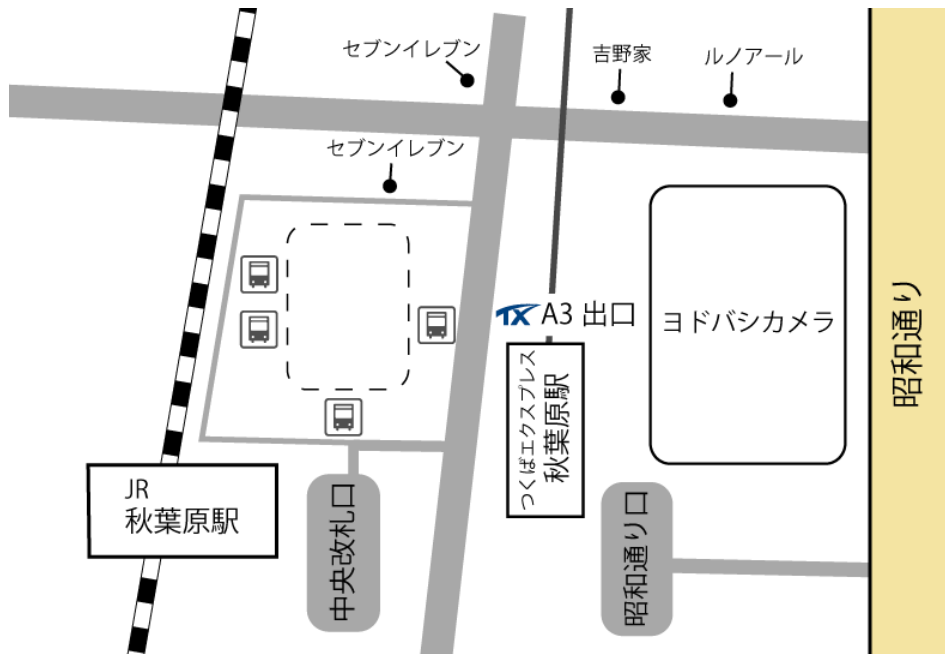

(株)NYKシステムズ 東京 案内図

■ セミナールーム (住友商事神田和泉町ビル 8F)

東京都千代田区神田和泉町 1-13-15

最寄り駅： JR 秋葉原駅 昭和通り口より徒歩 7 分

中央改札口より徒歩 10 分

東京メトロ日比谷線 秋葉原駅 1 番出口より徒歩 5 分

つくばエクスプレス秋葉原駅 A3 出口より徒歩 8 分

都営新宿線 岩本町駅 A4 出口より徒歩 10 分

■ (株)NYKシステムズ 東京事業所 (東京都千代田区神田和泉町 1-13-1 水戸部ビル 6F)

TEL : (03) 5833 - 7172 FAX : (03) 5833 - 7173

最寄り駅： JR 秋葉原駅 昭和通り口より徒歩 5 分

中央改札口より徒歩 8 分

東京メトロ日比谷線 秋葉原駅 1 番出口より徒歩 3 分

つくばエクスプレス秋葉原駅 A3 出口より徒歩 6 分

都営新宿線 岩本町駅 A4 出口より徒歩 8 分

東京事業所・セミナールーム詳細図

▼JR 秋葉原駅周辺詳細図

▼(株)NYKシステムズ 東京事業所・セミナールーム周辺詳細図